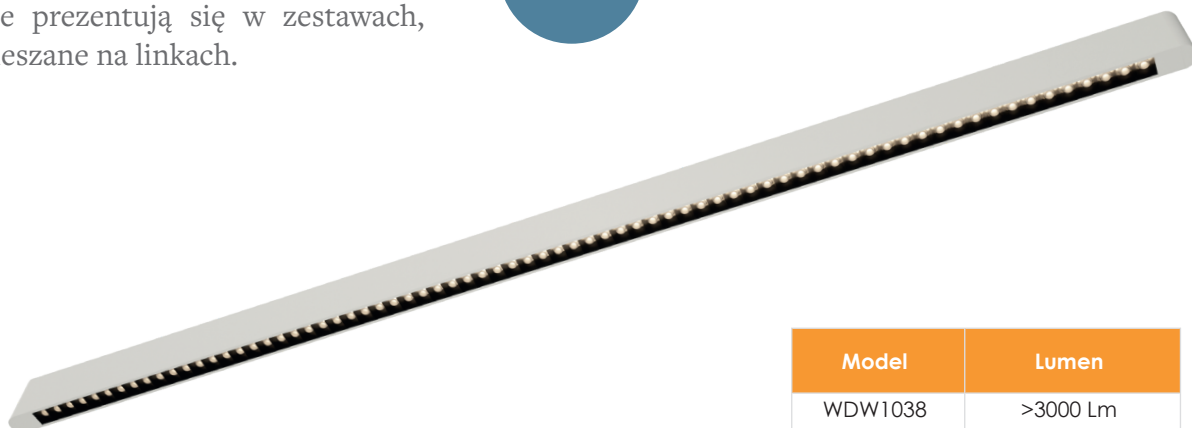

Olem Multipoint

Model: WDB1038 & WDW1038 series

Lampa z kolekcji Multipoint rozświetli każdą przestrzeń zachowując jednocześnie swój dyskretny urok. Jest to odpowiedni wybór zarówno do wnętrz nowoczesnych, jak i industrialnych czy skandynawskich.

Model	Lumen
WDB1038	>3000 Lm

Model	Kod EAN	Moc	Wymiary	Temp. barwowa	Kąt Świecenia	Chip	RA	Napięcie
WDB10383000	5907599621294	38W	58*19,6*1192mm	3000K	24°	SMD	≥90	220V
WDB10384000	5907599620778	38W	58*19,6*1192mm	4000K	24°	SMD	≥90	220V
WDB10386000	5907599621300	38W	58*19,6*1192mm	6000K	24°	SMD	≥90	220V

Wykonane z wysokiej jakości aluminium lampy Olem Multipoint są dostępne w dwóch wersjach kolorystycznych. Można je montować samodzielnie, ale równie efektownie prezentują się w zestawach, czy podwieszane na linkach.

IP20

Model	Lumen
WDW1038	>3000 Lm

Model	Kod EAN	Moc	Wymiary	Temp. barwowa	Kąt Świecenia	Chip	RA	Napięcie
WDW10383000	5907599621317	38W	58*19,6*1192mm	3000K	24°	SMD	≥90	220V
WDW10384000	5907599620761	38W	58*19,6*1192mm	4000K	24°	SMD	≥90	220V
WDW10386000	5907599621324	38W	58*19,6*1192mm	6000K	24°	SMD	≥90	220V